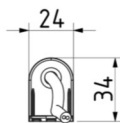

### LE-300-L, LE-450-L und LE-600-L

- 3 versch. Längen mit Schraubbefestigung
- Feste Anschlussleitung 2 mtr.

### LE-300-L, LE-450-L and LE-600-L

- 3 different lengths with screw fixing
- Fixed connection cable 2 mtr.

## ABMESSUNGEN DIMENSIONS

Bezeichnung	Type	L1	L2
LE-300-L		355	345
LE-450-L		480	470
LE-600-L		640	630

Alle Maße in mm All dimensions in mm